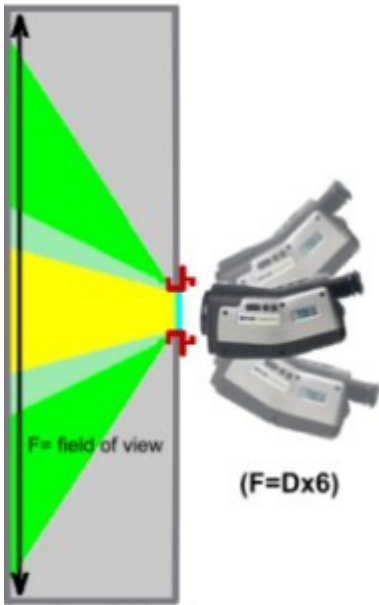

De cate ori ati fost solicitat sa scanati cu o camera IR un echipament electric in interior?

Acum, aveti posibilitatea sa montati pe peretele dulapului o lentila transparenta la radiatia infrarosie si sa efectuati scanarea in deplina siguranta.

Cum? Utilizand noua gama de lentile IRISS la un pret mai mult decat avantajos.

Seria VPF

Diametru fereastră VPF-50: 55mm

Pentru diametre mai mari alegeti:

- VPF -75
- VPF -100

Optica speciala pentru aplicatii SW si LW

Nu este inclusa lentila IR

Seria VPF

Ferestre IR din aluminiu

Arie vizuala: 140mmx140mm VPF-150

290mmx290mm VPF-300

Cristal fix cu protectie

Numai pentru aplicatii LW

Alte dimensiuni se pot furniza la cerere.

ACCESORII (VPR, VPLC)

Cadre pentru montarea diferitelor tipuri de lentile IR
Lentile speciale SW, LW

Exemplu de scanare IR interioara

Exemplu de instalare a ferestrelor IR